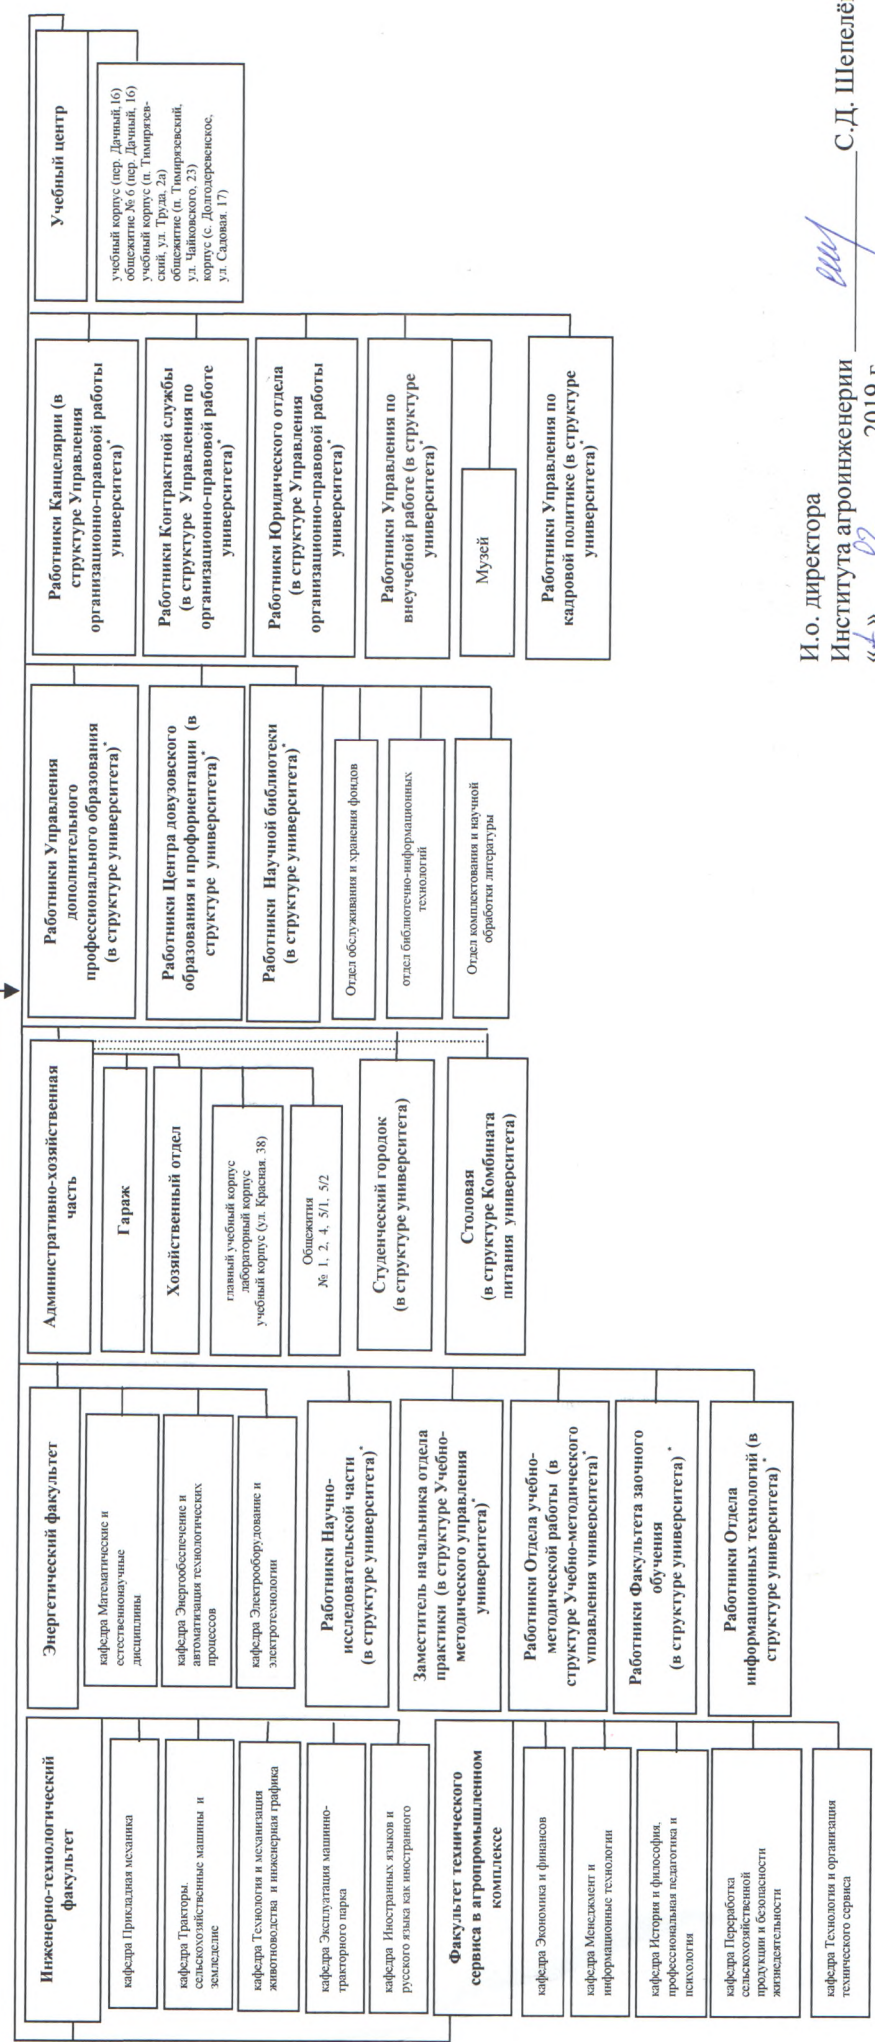

Южно-Уральский ГАУ
В.Г. Литовченко
2019 г.

**ОРГАНИЗАЦИОННАЯ СТРУКТУРА
ИНСТИТУТА АГРОИНЖЕНЕРИИ**

Ученый совет Института агроинженерии

Директор Института агроинженерии

И.о. директора
Института агроинженерии
«17» 02 2019 г. С.Д. Шелелёв

* - означает отсутствие самостоятельного структурного подразделения (штат) данного подразделения, а предполагает наличие работников (штат) данного подразделения, их нахождение и кадровое обеспечение в ИАИ под руководством... Начальника данного подразделения.